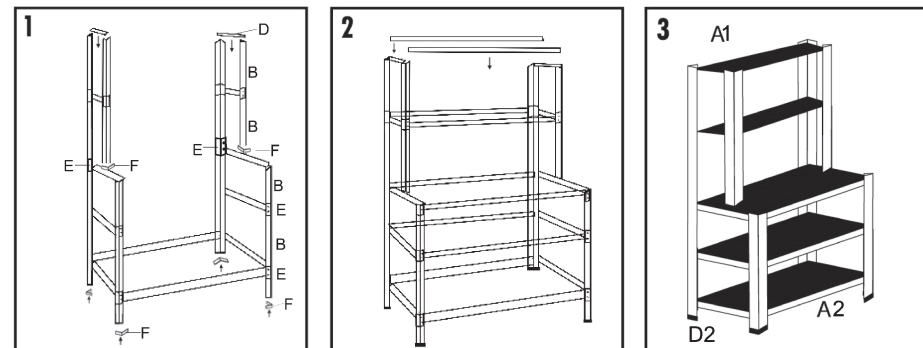

Garlist ZRG-32 Regál 100 x 60/30 x 180 cm

3 + 2 POLIC

GARLIST 

NÁVOD

12

Úzký okraj		Široký okraj		A1	2	E		2	
				A2	3	F		8	
B1	2	B2	2	B3	4	C		G	Nástroj není součástí balení
D1	4	D2	6			H		H	Nástroj není součástí balení

Upozornění !

Při montáži regálu noste rukavice, abyste předešli poraněním. Nikdy nepřekračujte maximální nosnost police ani celkovou nosnost regálu (viz informace na obalu nebo na regálu).

Upozornění !

Z bezpečnostních důvodů doporučujeme regál vždy připevnit ke zdi vhodným upevňovacím materiálem.