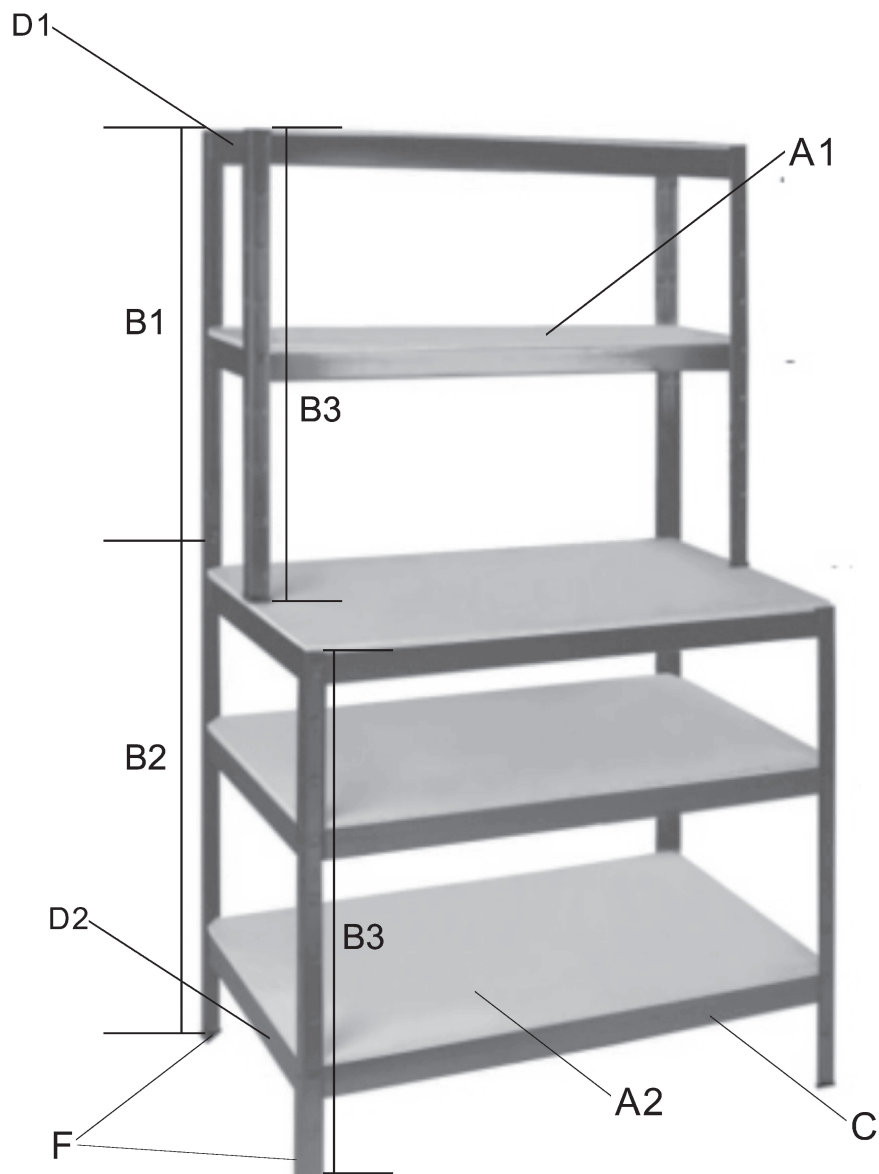

Garlist ZRG-32 Regál 100 x 60/30 x 180 cm

3 + 2 POLIC

GARLIST 

NÁVOD

12

Úzký okraj		Široký okraj		A1	2	E		2	
				A2	3	F		8	
B1	2	B2	2	B3	4	C		G	Nástroj není součástí balení
D1	4	D2	6			H		H	Nástroj není součástí balení

Upozornění !

Při montáži regálu noste rukavice, abyste předešli poraněním. Nikdy nepřekračujte maximální nosnost police ani celkovou nosnost regálu (viz informace na obalu nebo na regálu).

Upozornění !

Z bezpečnostních důvodů doporučujeme regál vždy připevnit ke zdi vhodným upevňovacím materiálem.